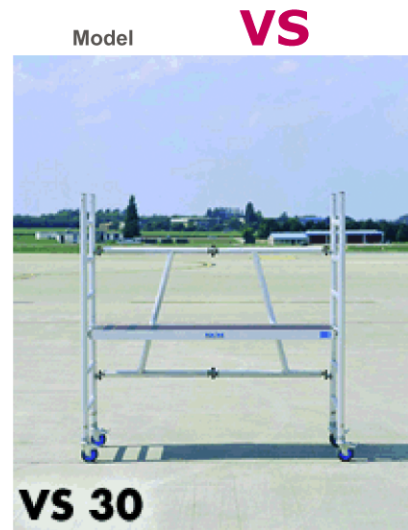

>Producten>Steigers>Vouwsteiger VS

Vouwsteiger VS

De uitklapbare vouwsteiger SOLIDE VS is uiterst geschikt voor werken binnenshuis, maar ook voor buiten. Deze industriële en compacte vouwsteiger kan gemakkelijk vervoerd worden en in enkele seconden weer opgesteld.

Bovendien past hij in iedere standaard deuropening.

De vouwsteiger SOLIDE VS heeft dezelfde kenmerken en eigenschappen als de rolsteiger SOLIDE RS (0,75 x 1,85), en kan dus als basis voor een hogere rolsteiger* gebruikt worden, volgens HD 1004.

De vouwsteiger heeft vier remmende rubberen wielen (Ø125), om beschadiging van vloeren te voorkomen, met extra stevige vergrendelings- en scharniersystemen die zorgen voor de hoogste bedrijfszekerheid.

(*) mits gebruik van wielen Ø200 mm i.p.v. Ø125 mm.

0.75 x 1.85 m			VS 30	VS 38	VS 44
			3.00 m 1.00 m	3.80 m 1.80 m	4.40 m 2.40 m
		 Kg	35	60	91
Klapunit 6 sporten	VS 075-6	19,0	1	1	1
Opbouwframe 4 sporten	RS 075-4	4,0	-	-	-
Opbouwframe 7 sporten	RS 075-7	7,5	-	-	2
Wielstaander met wiel	VS 125W	0,5	4	4	4
Platform met luik	RS 185 M	14,1	-	1	1
Platform zonder luik	RS 185 Z	14,0	1	-	-
Diagonale schoor	RS 185 D	2,0	-	-	2
Horizontale schoor	RS 185H	1,8	-	1	1
Leuningframe	RS 075-2	2,6	-	2	-
Leuning	RS 185 L	3,8	-	2	2
Kantplank kort	RS 075 K	2,5	-	2	2
Kantplank lang	RS 185 K	2,5	-	2	2
Driehoekstabilisator	RS 150 S	4,5	-	-	2