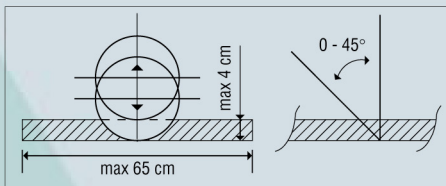

CARACOU

CARAT®

CARACOU

Technische gegevens

Motor	0,87 PK (650 W) 230 V 50 Hz	Diagonaal geleider	verstelbaar 45 - 90°
Diamantzaag inbegrepen	Ø 200 mm (asgat 25,4 mm)	Elektrische dompelpomp	inbegrepen
Zaaglengte	65 cm	Inklapbaar onderstel	inbegrepen
Zaagdiepte instelbaar	0 - 4 cm	Afmetingen l x b x h	90 x 40 x 42 cm (114 cm)
Verstekzagen	0 - 45°	Gewicht	34 kg

Deze zeer professionele zaagmachine stelt de tegelzetter in staat perfect werk af te leveren. Uiterst precies zaagwerk tot 65 cm lengte en in verstek van 0 tot 45°.

De verstelbare geleider vergemakkelijkt het zagen van schuine passtukken. Zelfs het zagen van gaten in tegels behoort tot de mogelijkheden. De machine is compact, licht en zeer degelijk. Het onderstel is inklapbaar. De dompelpomp voorziet de diamantzaag van voldoende waterkoeling, wat de levensduur ten goede komt. De zaagkop loopt middels kogellagers door een aluminium rail. De zaagdiepte is instelbaar. Kortom, een volwaardige machine voor een aantrekkelijke prijs.