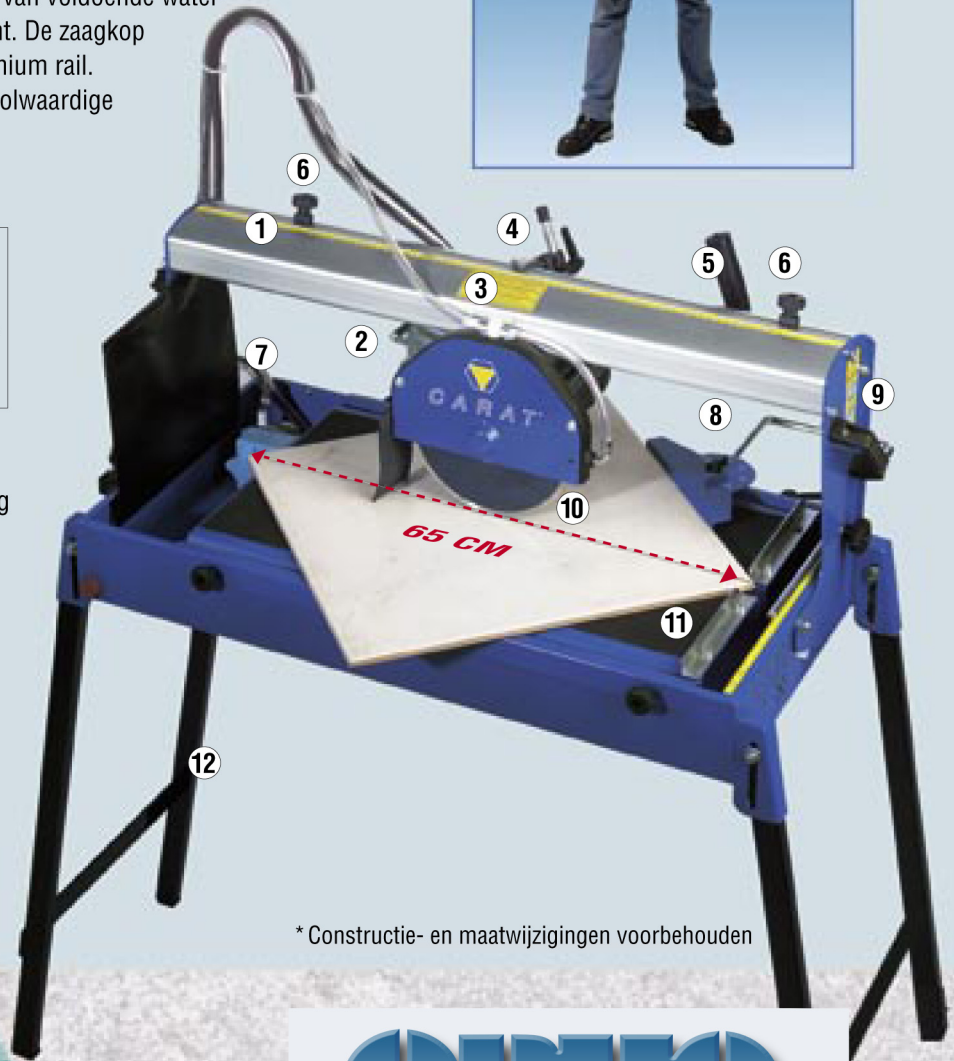

CARACOU

CARAT®

CARACOU

Technische gegevens

Motor	0,87 PK (650 W) 230 V 50 Hz	Diagonaal geleider	verstelbaar 45 - 90°
Diamantzaag inbegrepen	Ø 200 mm (asgat 25,4 mm)	Elektrische dompelpomp	inbegrepen
Zaaglengte	65 cm	Inklapbaar onderstel	inbegrepen
Zaagdiepte instelbaar	0 - 4 cm	Afmetingen l x b x h	90 x 40 x 42 cm (114 cm)
Verstekzagen	0 - 45°	Gewicht	34 kg

Deze zeer professionele zaagmachine stelt de tegelzetter in staat perfect werk af te leveren. Uiterst precies zaagwerk tot 65 cm lengte en in verstek van 0 tot 45°.

De verstelbare geleider vergemakkelijkt het zagen van schuine passtukken. Zelfs het zagen van gaten in tegels behoort tot de mogelijkheden. De machine is compact, licht en zeer degelijk. Het onderstel is inklapbaar. De dompelpomp voorziet de diamantzaag van voldoende waterkoeling, wat de levensduur ten goede komt. De zaagkop loopt middels kogellagers door een aluminium rail. De zaagdiepte is instelbaar. Kortom, een volwaardige machine voor een aantrekkelijke prijs.

- ① Aluminium geleiderail met maataanduiding
- ② Zaagkop loopt op kogellagers
- ③ Waterdosering
- ④ Zaagdiepte-instelling
- ⑤ Bedieningshandgreep
- ⑥ Verstelbare aanslagen voor en achter
- ⑦ Elektrische koelwaterpomp
- ⑧ Verstelbare diagonaalgeleider
- ⑨ Railsteunen schuinstelbaar voor verstekzagen 0 - 45°
- ⑩ Diamantzaag met doorlopende snijrand
- ⑪ Tafelblad afneembaar
- ⑫ Inklapbaar onderstel