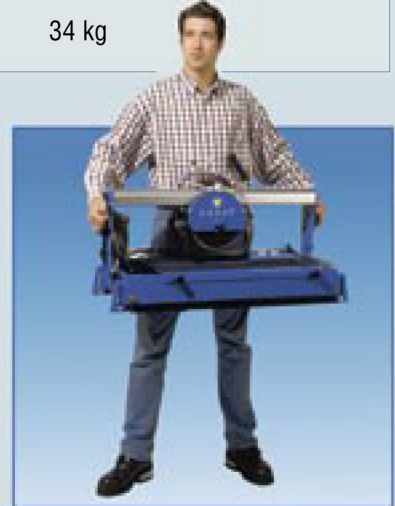

CARACOU

CARAT®

CARACOU

Technische gegevens

Motor	0,87 PK (650 W) 230 V 50 Hz	Diagonaal geleider	verstelbaar 45 - 90°
Diamantzaag inbegrepen	Ø 200 mm (asgat 25,4 mm)	Elektrische dompelpomp	inbegrepen
Zaaglengte	65 cm	Inklapbaar onderstel	inbegrepen
Zaagdiepte instelbaar	0 - 4 cm	Afmetingen l x b x h	90 x 40 x 42 cm (114 cm)
Verstekzagen	0 - 45°	Gewicht	34 kg

Deze zeer professionele zaagmachine stelt de tegelzetter in staat perfect werk af te leveren. Uiterst precies zaagwerk tot 65 cm lengte en in verstek van 0 tot 45°.

De verstelbare geleider vergemakkelijkt het zagen van schuine passtukken. Zelfs het zagen van gaten in tegels behoort tot de mogelijkheden. De machine is compact, licht en zeer degelijk. Het onderstel is inklapbaar. De dompelpomp voorziet de diamantzaag van voldoende waterkoeling, wat de levensduur ten goede komt. De zaagkop loopt middels kogellagers door een aluminium rail. De zaagdiepte is instelbaar. Kortom, een volwaardige machine voor een aantrekkelijke prijs.

- ① Aluminium geleiderail met maataanduiding
- ② Zaagkop loopt op kogellagers
- ③ Waterdosering
- ④ Zaagdiepte-instelling
- ⑤ Bedieningshandgreep
- ⑥ Verstelbare aanslagen voor en achter
- ⑦ Elektrische koelwaterpomp
- ⑧ Verstelbare diagonaalgeleider
- ⑨ Railsteunen schuinstelbaar voor verstekzagen 0 - 45°
- ⑩ Diamantzaag met doorlopende snijrand
- ⑪ Tafelblad afneembaar
- ⑫ Inklapbaar onderstel